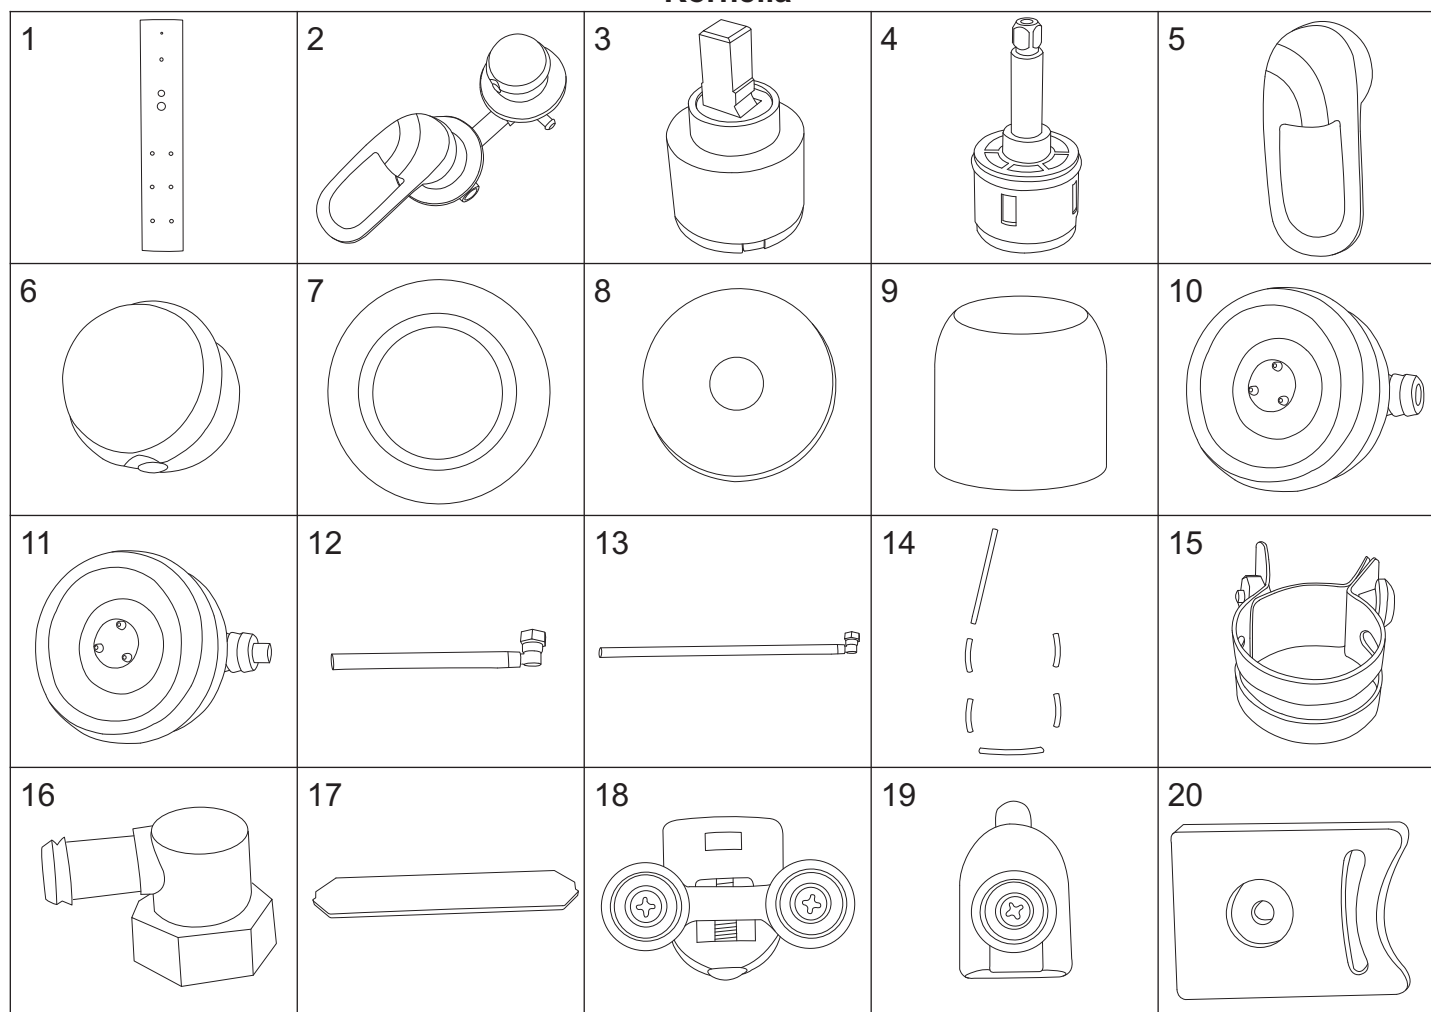

Kornelia

numer	symbol	nazwa części	grupa cenowa	uwagi
1	501020004	korpus panelu natryskowego	N	wymaga potwierdzenia dostępności
2	106010004	bateria kompletna	M	rozstaw 100, 3 funkcje
3	103010001	głowica mieszacza - 40 mm	G	
4	103020009	głowica przełącznika funkcji	G	średnica 34, wysokość 75 (78)
5	101030026	uchwyt mieszacza	E	
6	101030025	uchwyt przełącznika funkcji	E	gniazdo na kwadrat
7	102020016	rozeta mieszacza	C	
8	102020019	rozeta przełącznika funkcji	C	
9	102040013	osłona głowicy	C	
10	105010006	dysza masażowa przelotowa	D	
11	105010007	dysza masażowa końcowa	D	
12	102030015	wąż połączeniowy deszczownicy	D	długość 15 cm
13	102030016	wąż połączeniowy zestawu natryskowego	E	długość 50 cm
14	102030017	wąż połączeniowy dysz masażowych	F	
15	102060001	opaska zaciskowa	B	
16	102050006	kolanko węża - tworzywo	B	
17	502010006	nakładka panelu natryskowego	D	
18	702010012	rolka górna	E	średnica kółka 22 mm
19	702010013	rolka dolna	E	średnica kółka 22 mm
20	702010003	odbojnik	B