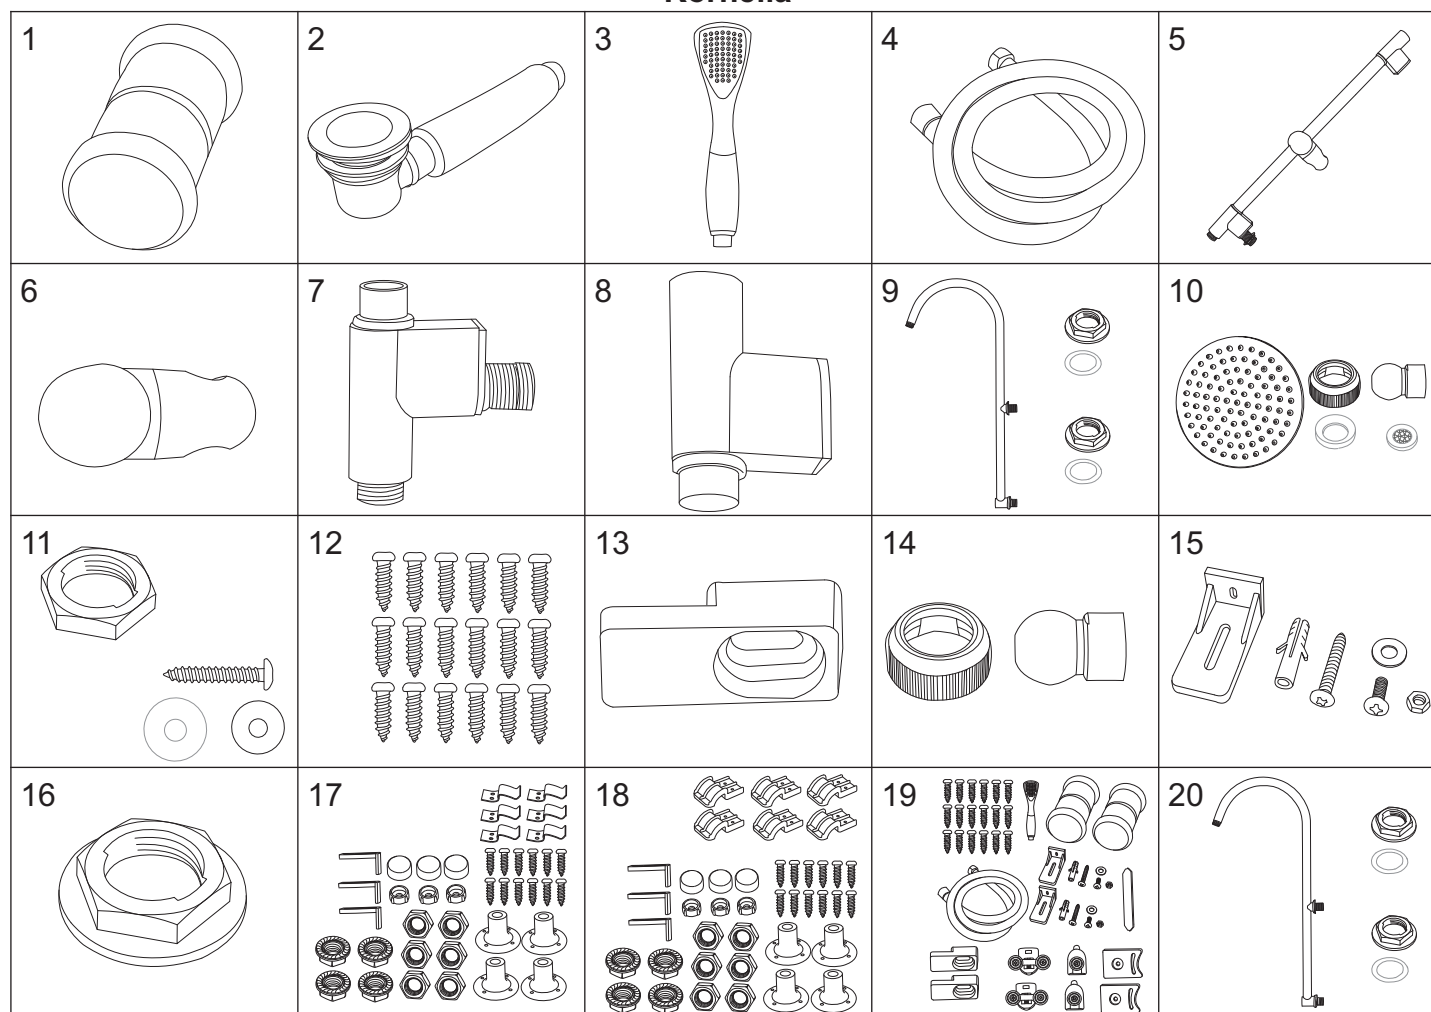

Kornelia

numer	symbol	nazwa części	grupa cenowa	uwagi
1	702020001	uchwyt drzwi	D	
2	105050005	drenaż	H	
3	105010008	słuchawka natryskowa	G	
4	105020007	wąż natryskowy	E	1/2" x 1/2" L1200
5	105030006	drążek natryskowy kompletny	I	
6	105030007	uchwyt słuchawki	E	
7	105030008	uchwyt drążka dolny	E	
8	105030009	uchwyt drążka górny	E	
9	105030011	ramię deszczownicy	I	
10	105010016	deszczownica	I	średnica 145 mm
11	701010003	zestaw montażowy drążka natrysku	B	
12	701010007	zestaw wkrętów do montażu kabiny	E	
13	702020007	uchwyt szyby stałej	A	
14	105030012	przegub deszczownicy	C	
15	701010006	uchwyt ścienny	B	
16	701020002	nakrętka 1/2" z kołnierzem - tworzywo	A	
17	403010142	zestaw montażowy brodzika - stara wersja	I	bez prętów M12; rysunek poglądowy
18	403010143	zestaw montażowy brodzika - nowa wersja	I	bez prętów M12; rysunek poglądowy
19	902010005	zestaw montażowy kabiny Kornelia	O	bez zestawu brodzika; rysunek poglądowy
20	105030052	ramię deszczownicy h=50 cm	I	wymaga potwierdzenia dostępności