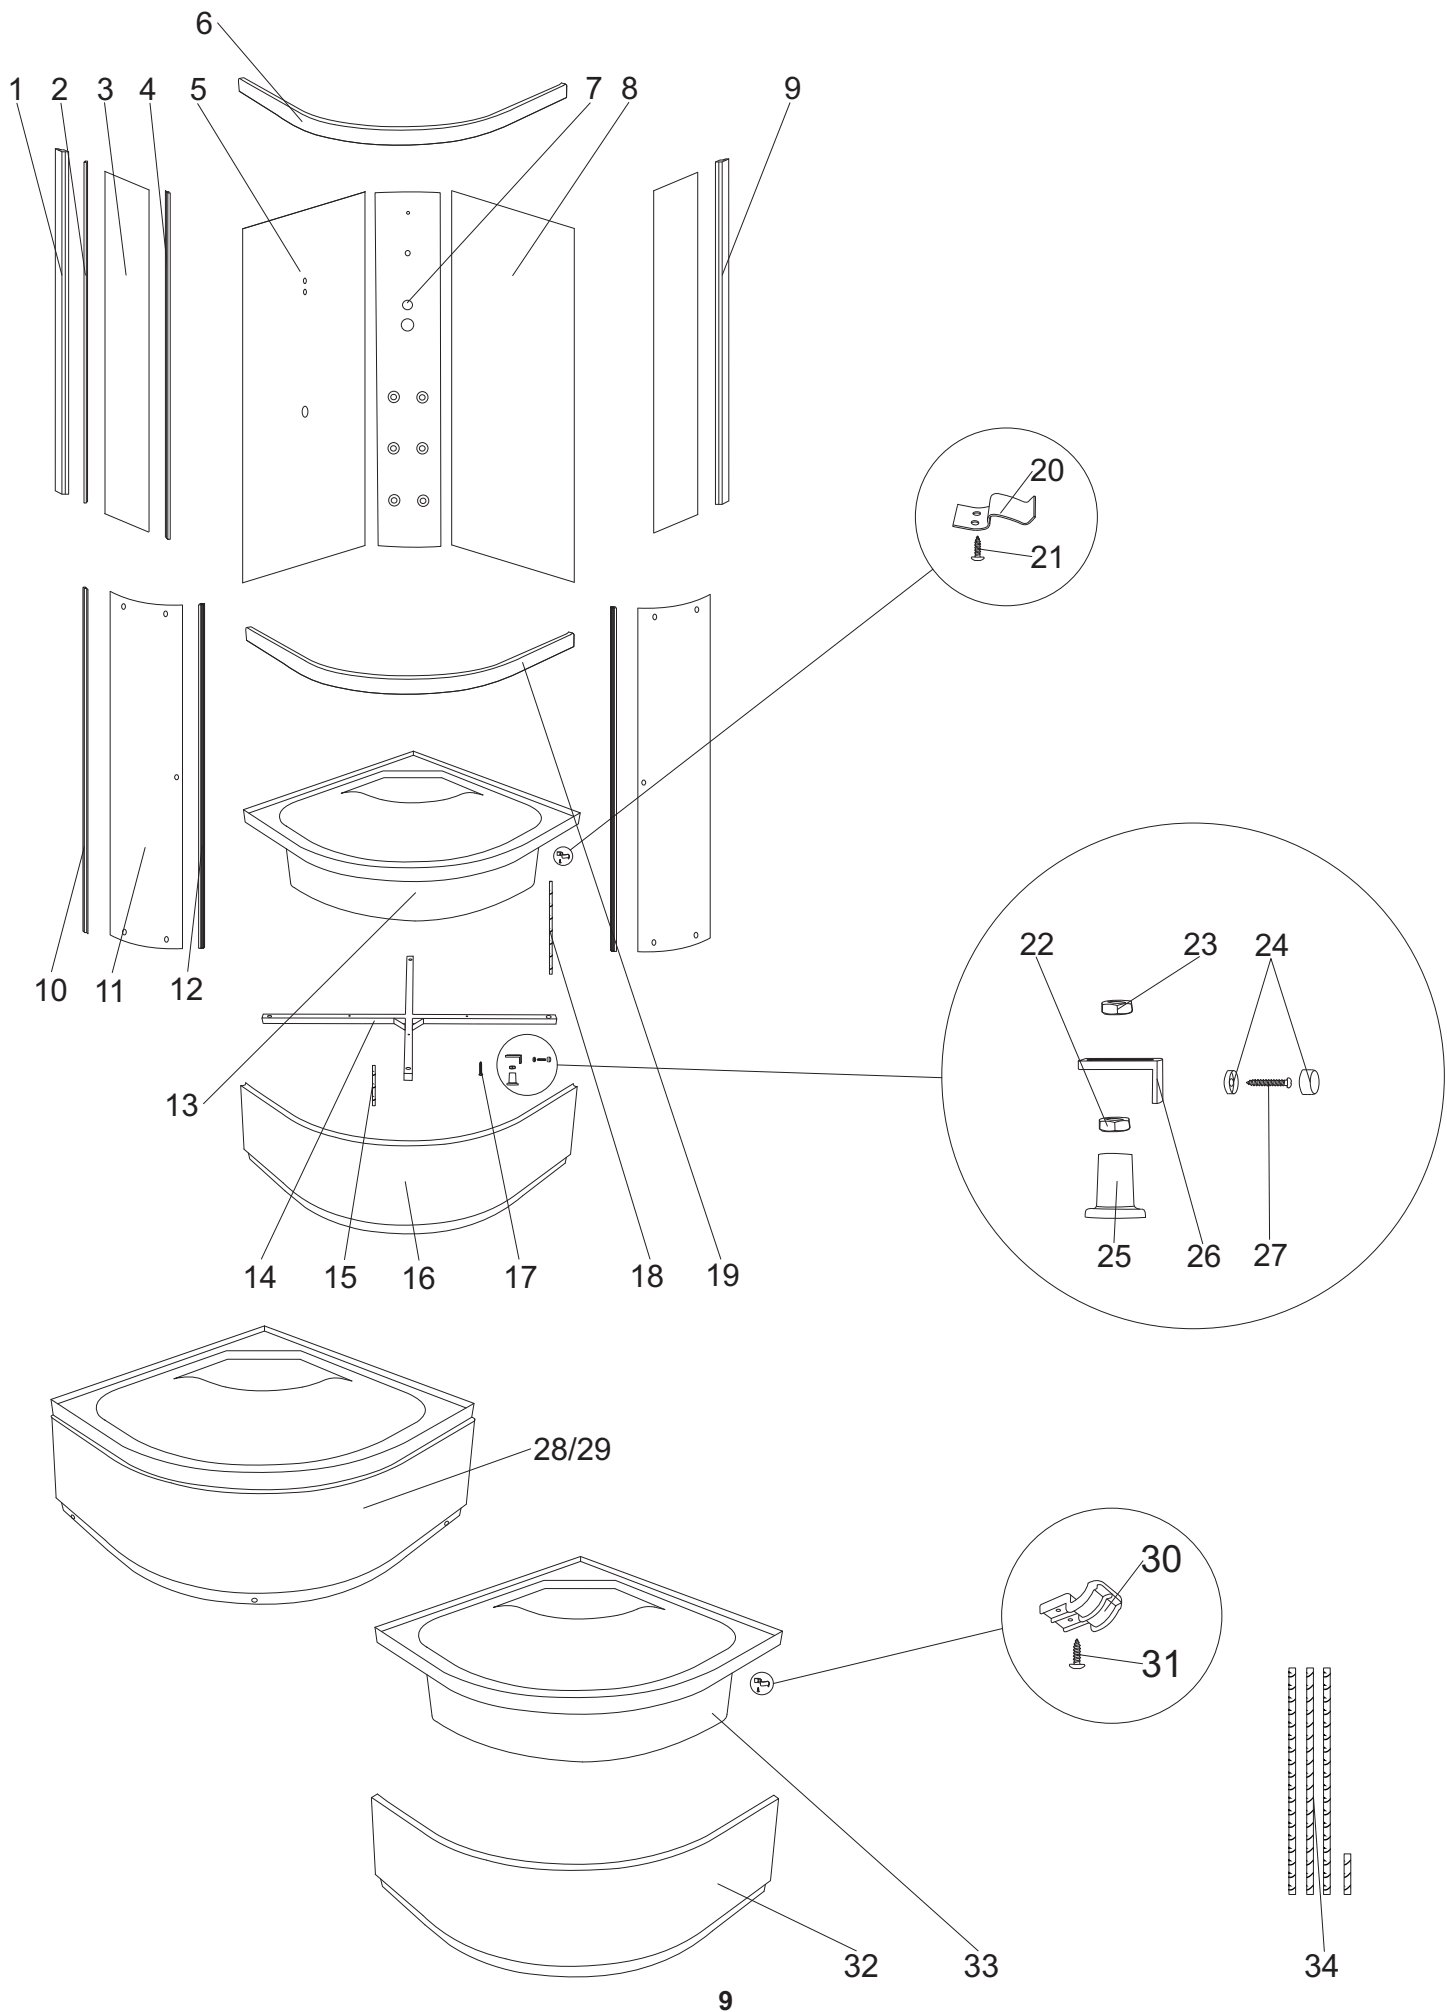

### Kornelia 80

numer	symbol	nazwa części	grupa cenowa	uwagi
1	201020014	profil boczny lewy	I	
2	104020016	uszczelka o przekroju „U”	F	
3	301010011	szyba przednia stała	L	wymiary 1585 x 285 x 4
4	104020017	uszczelka piórowa szyby bocznej	F	
5	301030009	ścianka tylna lewa	O	wymiary 1645 x 533
6	201010011	profil poziomy górny	I	
7	501010005	panel natryskowy	O	wymiary 1640 x 250, bez baterii/węży połączeniowych
8	301030010	ścianka tylna prawa	O	wymiary 1645 x 533
9	201020015	profil boczny prawy	I	
10	104020018	uszczelka piórowa drzwi	F	
11	301020009	szyba drzwiowa	L	wymiary 1630 x 322, grubość szkła 4
12	104020019	uszczelka magnetyczna	G	
13	401020007	skorupa brodzika - zwykły montaż	O	wymaga potwierdzenia dostępności
14	402010008	stelaż brodzika	I	
15	403010014	pręt gwintowany M12 x 150	C	
16	401020008	osłona brodzika - zwykły montaż	M	wymaga potwierdzenia dostępności
17	403010015	wkręt stelaża	A	
18	403010016	pręt gwintowany M12 x 390	E	
19	201010012	profil poziomy dolny	I	
20	403010018	zatrzask osłony - zwykły montaż	A	
21	403010019	wkręt zatrzasku osłony - zwykły montaż	A	
22	403010005	nakrętka M12	A	
23	403010020	nakrętka M12 z kołnierzem	A	
24	403010006	zaślepka wkrętu osłony	A	nie występuje w wersji z szybkim montażem
25	403010008	stopka	B	
26	403010009	uchwyt osłony	B	nie występuje w wersji z szybkim montażem
27	403010021	wkręt osłony	A	nie występuje w wersji z szybkim montażem
28	401010005	brodzik kompletny - zwykły montaż	S	wymaga potwierdzenia dostępności
29	401010011	brodzik kompletny - szybki montaż	S	wymaga potwierdzenia dostępności
30	403010022	zatrzask osłony - szybki montaż	A	
31	403010023	wkręt zatrzasku - szybki montaż	A	
32	401020011	osłona brodzika - szybki montaż	M	
33	401020012	skorupa brodzika - szybki montaż	O	
24	403010144	pręt M12 - komplet	H	